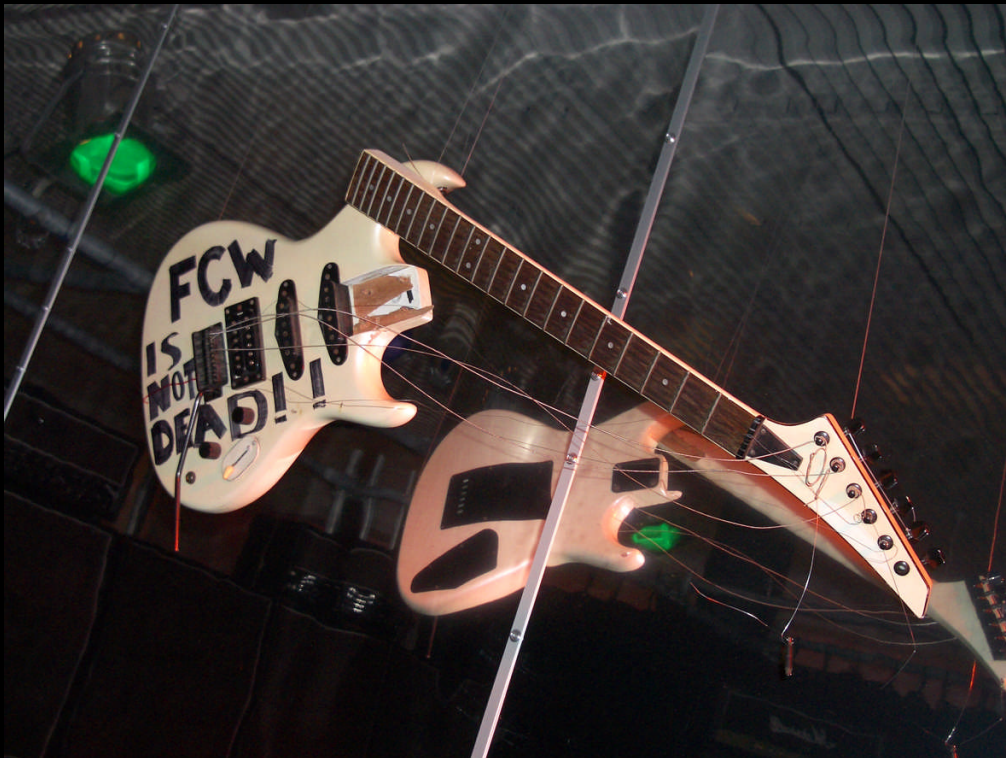

GUITAR TUESDAY No 3 / 22.11.2005

**TEAM WINTERTHUR - DAS VERSÖHNUNGSPROGRAMM**  
**Tom Combo, Sibylle Aeberli & Suzanne Zahnd**

Am Ende des Konzerts zerschmettert Tom Combo auf der Bühne seine Stromgitarre. Das Publikum schwankt zwischen Fassungslosigkeit und Euphorie. Leider sind von diesem epochalen Ereignis keine Bilder überliefert, was beweist, dass die Zerstörung keine lahme Show-Einlage war, sondern ein spontaner Akt purer Rock-Emotion.

Tom Combos Gitarre hat nun einen Ehrenplatz in der Ausstellung und kann von Di-So 10-17 Uhr ebenda besichtigt werden.